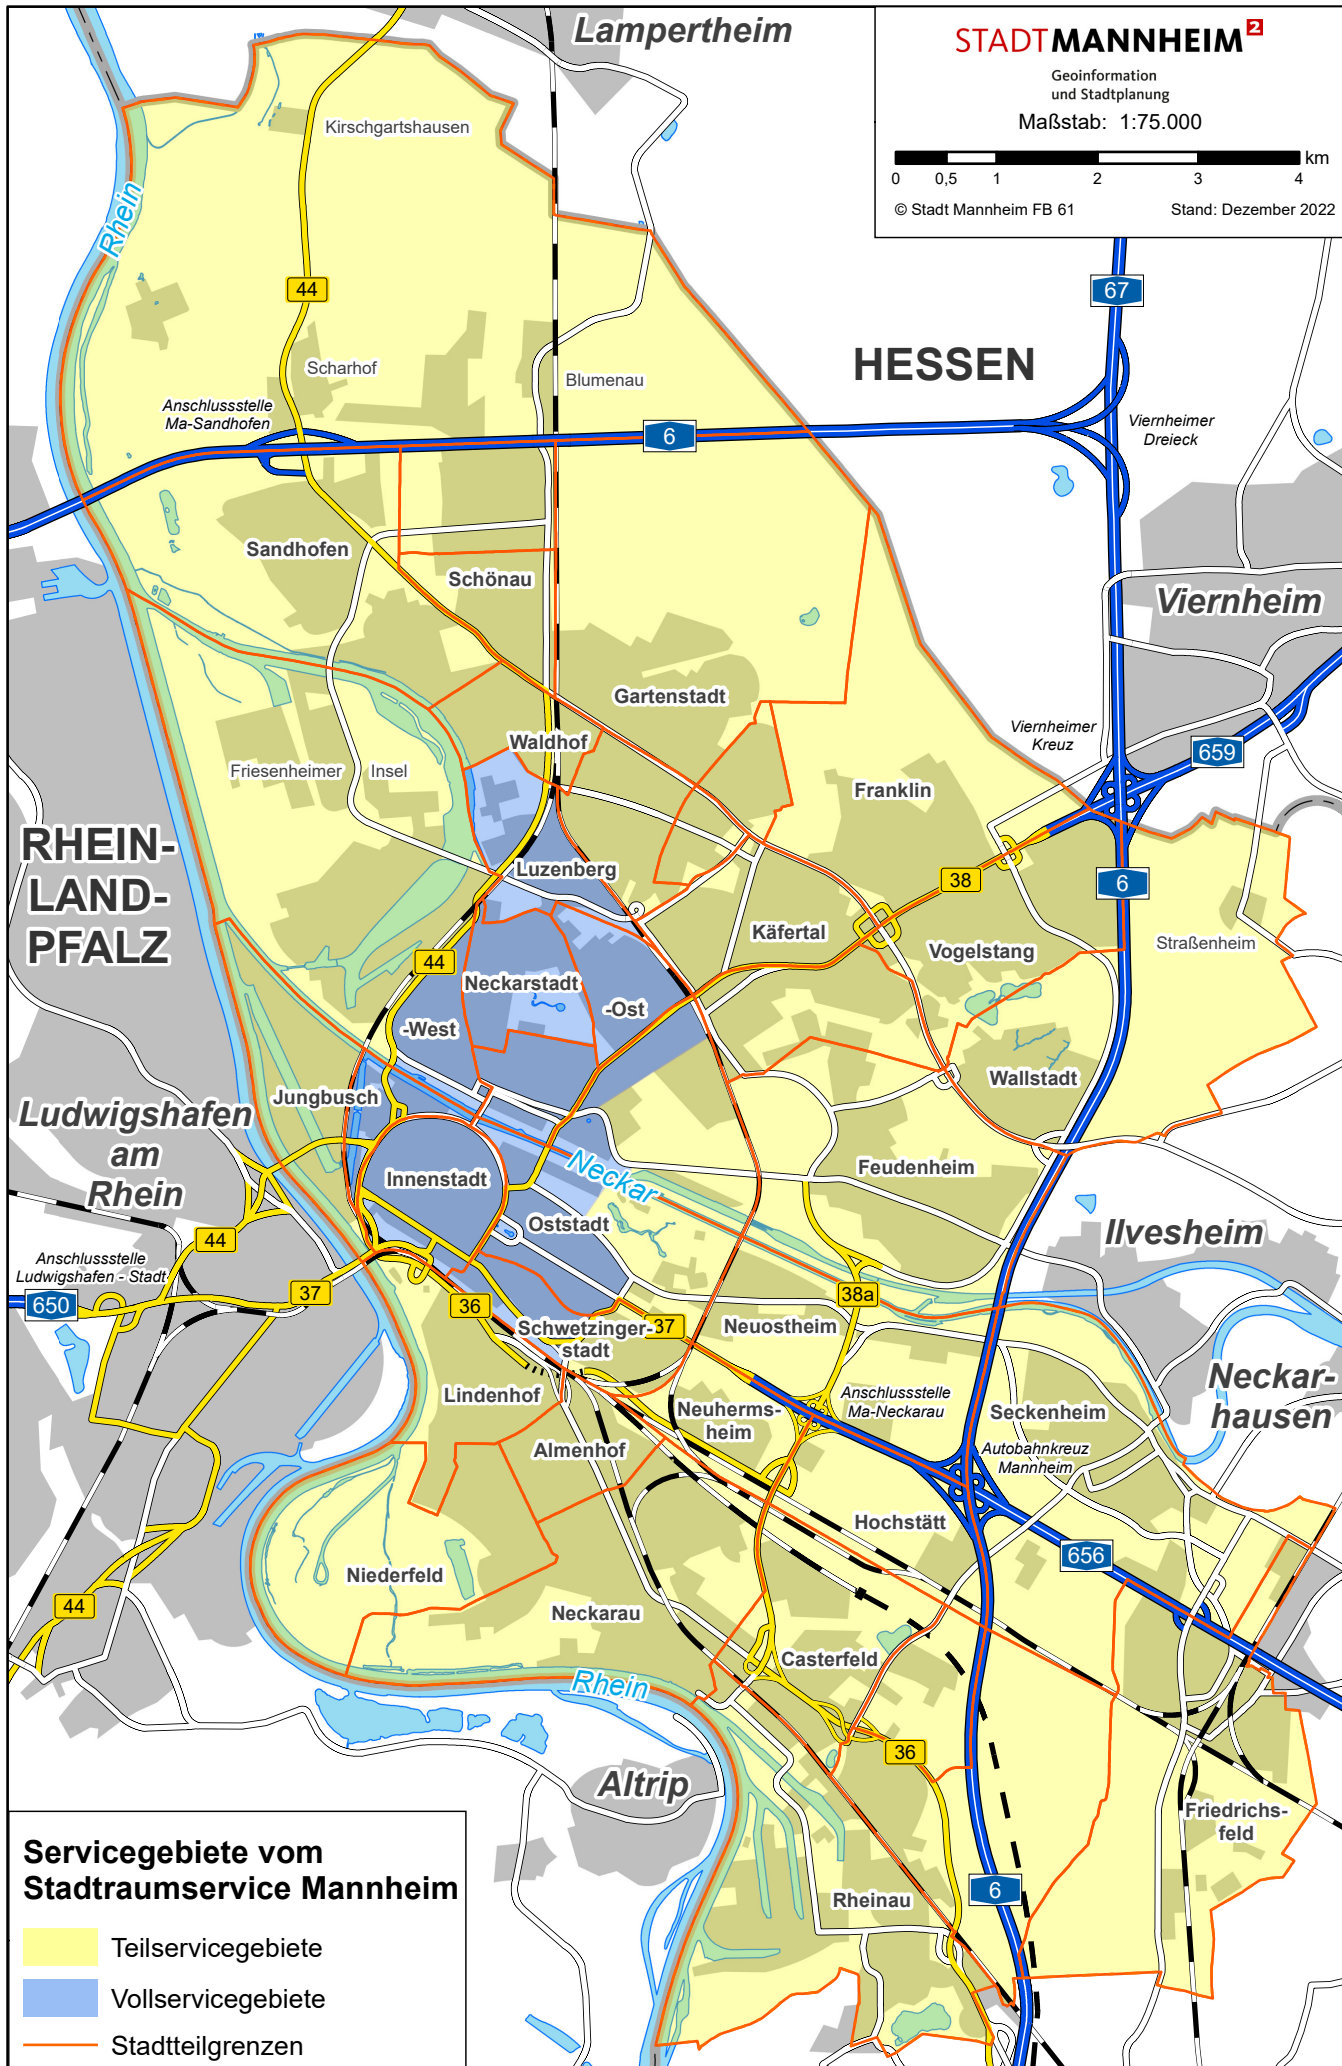

Lampertheim

STADTMANNHEIM²

Geoinformation
und Stadtplanung

Maßstab: 1:75.000

© Stadt Mannheim FB 61

Stand: Dezember 2022

Servicegebiete vom Stadtraumservice Mannheim

- Teilservicegebiete
- Vollservicegebiete
- Stadtteilgrenzen